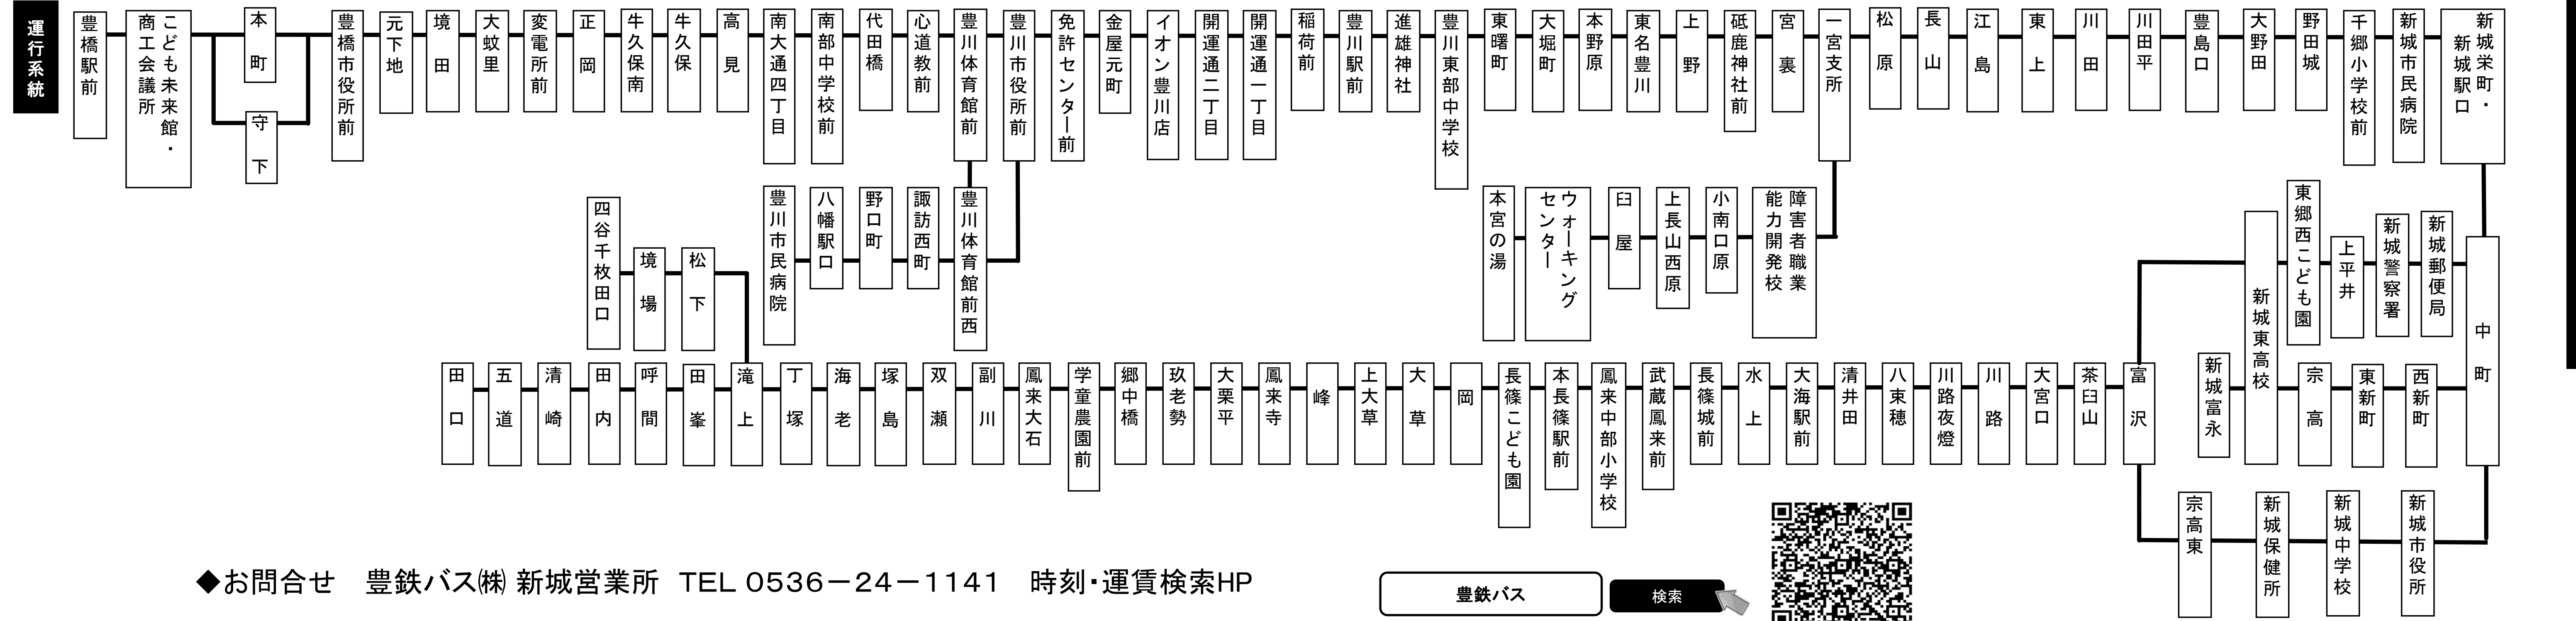

新豊・田口新城線時刻表(新城地区用)

豊橋駅前⑥のりば

土休日

2020年4月1日改正

JR飯田線														JR飯田線																								
豊橋駅前	豊川市民病院	豊川駅前	本宮の湯	新城市民病院	新城保健所	新城警察署	新城東高校	新城富永	本長篠駅前	鳳来寺	海老	四谷千枚田口	田峯	田口	豊橋	本長篠	田口	田峯	四谷千枚田口	海老	鳳来寺	本長篠駅前	新城富永	新城東高校	新城警察署	新城保健所	新城市民病院	本宮の湯	豊川駅前	豊川市民病院	豊橋駅前	本長篠	豊橋					
着	発								着	発					発	着					着	発																
									6:44	6:52	7:05	7:12			7:01	8:09	6:39	6:50		6:57	7:08	7:17	7:21	6:34	6:35	→	→	6:42	→	7:11	→	7:47						
				7:47	→	7:51	7:55	→	8:11	8:19	8:27	8:40	→	8:45	8:58	8:11	9:23				7:08	7:17	7:21	→	→	→	7:37	7:44			7:26	8:26						
				8:51	→	8:55	8:59	→	9:15	9:32	9:40	9:53	→	9:58	10:10	8:11	9:23				7:08	7:17	7:21	→	→	→	7:51	→	8:20	8:37	9:10							
9:02	9:35	9:56	10:18																																			
9:35	10:08	10:28	→	10:56	→	→	11:04	11:06																														
10:05	10:38	10:59	11:21																																			
				12:22	→	12:26	12:30	→	12:46	12:50	12:58	13:11	13:18																									
11:35	12:08	12:28	→	12:56	→	→	13:04	13:06																														
12:35	13:08	13:28	→	13:56	→	→	14:04	14:06																														
13:00	13:33	13:54	14:16																																			
14:05	14:38	14:59	15:21																																			
				15:27	→	15:31	15:35	→	15:51	15:55	16:03	16:16	→	16:21	16:33																							
14:35	15:08	15:28	→	15:56	→	→	16:04	16:06																														
16:35	17:08	17:28	→	17:56	→	→	18:04	18:06																														
19:05	19:38	19:58	→	20:26	→	→	20:34	20:36																														

凡例: 黒色 = 11/1~11/30の土・日・祝日のみ運行 ※ = 11/23は運休 下線付き時刻 = 土曜日のみ運行(12/29~1/3及び日・祝は運休) 凡例: 黒色 = 11/1~11/30の土・日・祝日のみ運行 ※ = 11/23は運休 下線付き時刻 = 土曜日のみ運行(12/29~1/3及び日・祝は運休)

◆お問合せ 豊鉄バス(株) 新城営業所 TEL 0536-24-1141 時刻・運賃検索HP

豊鉄バス 検索

新豊・田口新城線時刻表(新城地区用)