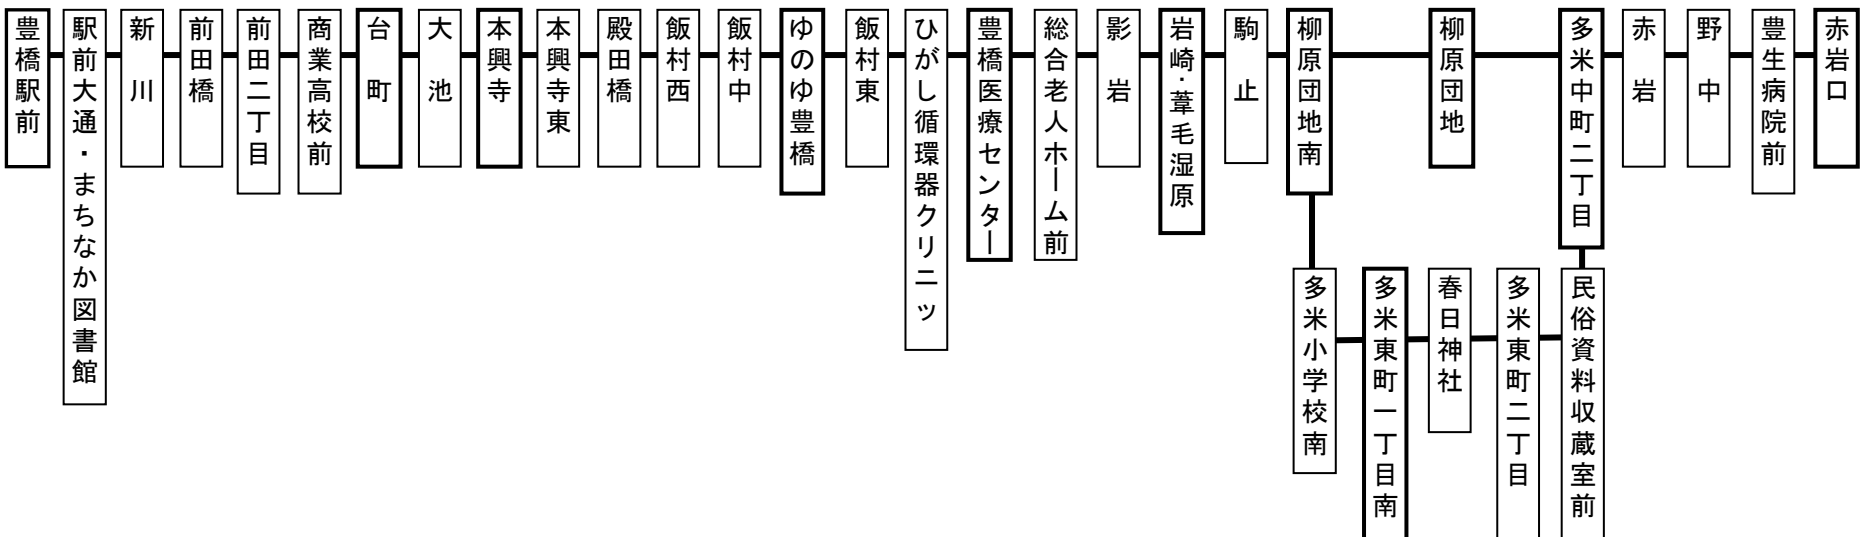

◆ご注意 お盆期間中(8月13日～8月15日)及び年末年始(12月29日～1月3日)は休日ダイヤで運行いたします。

運行系統

◆お問合せ 豊鉄バス(株)お問合せ専用ダイヤル TEL 0532-44-8410

時刻・運賃検索HP <http://www.toyotetsu.jp/> (パソコン・携帯共通)