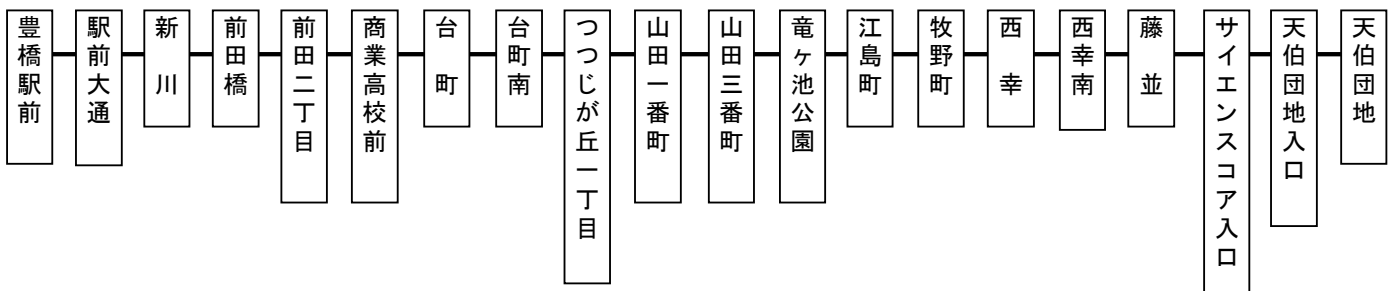

天伯団地	天伯団地 入口	サイエンス コア入口	藤並	西幸	江島町	山田 三番町	つつじが丘 一丁目	台町	新川	豊橋駅前
6:24	6:25	6:26	6:27	6:30	6:32	6:34	6:36	6:39	6:46	6:50
7:39	7:40	7:41	7:42	7:45	7:47	7:49	7:51	7:54	8:04	8:09
8:41	8:42	8:43	8:44	8:47	8:49	8:51	8:53	8:56	9:02	9:06
9:40	9:41	9:42	9:43	9:46	9:48	9:50	9:52	9:55	10:01	10:05
10:40	10:41	10:42	10:43	10:46	10:48	10:50	10:52	10:55	11:01	11:05
11:40	11:41	11:42	11:43	11:46	11:48	11:50	11:52	11:55	12:01	12:05
12:40	12:41	12:42	12:43	12:46	12:48	12:50	12:52	12:55	13:01	13:05
13:40	13:41	13:42	13:43	13:46	13:48	13:50	13:52	13:55	14:01	14:05
14:40	14:41	14:42	14:43	14:46	14:48	14:50	14:52	14:55	15:01	15:05
15:40	15:41	15:42	15:43	15:46	15:48	15:50	15:52	15:55	16:01	16:05
16:40	16:41	16:42	16:43	16:46	16:48	16:50	16:52	16:55	17:01	17:05
17:41	17:42	17:43	17:44	17:47	17:49	17:51	17:54	17:57	18:05	18:11
18:41	18:42	18:43	18:44	18:47	18:49	18:51	18:53	18:56	19:04	19:10
19:41	19:42	19:43	19:44	19:47	19:49	19:51	19:53	19:56	20:02	20:06

御注意 お盆期間中(8月13日~8月15日)及び年末年始(12月29日~1月3日)は休日ダイヤで運行いたします。

運行系統

◆お問合せ 豊鉄バス(株)お問合せ専用ダイヤル TEL 0532-44-8410
時刻・運賃検索HP <http://www.toyotetsu.jp/> (パソコン・携帯共通)