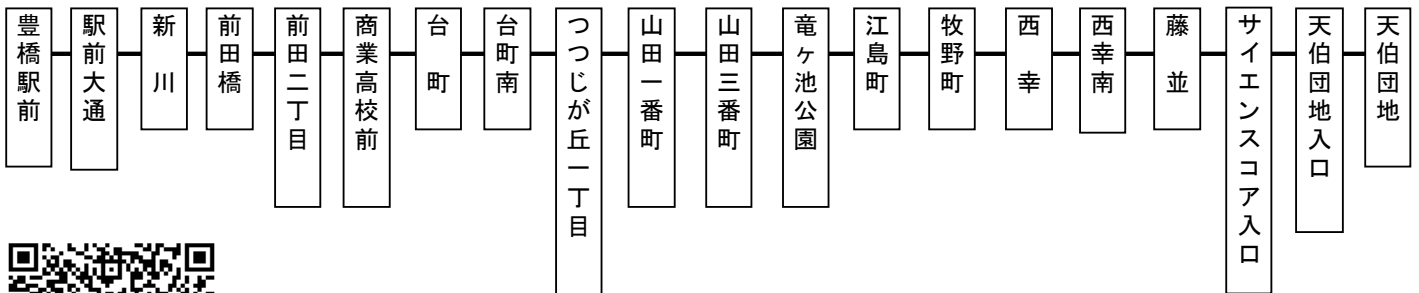

天伯団地	天伯団地 入口	サイエンス コア入口	藤並	西幸	江島町	山田 三番町	つつじが丘 一丁目	台町	新川	豊橋駅前
7:29	7:30	7:31	7:32	7:35	7:37	7:39	7:41	7:44	7:50	7:54
8:37	8:38	8:39	8:40	8:43	8:45	8:47	8:49	8:52	8:58	9:02
9:40	9:41	9:42	9:43	9:46	9:48	9:50	9:52	9:55	10:01	10:05
10:40	10:41	10:42	10:43	10:46	10:48	10:50	10:52	10:55	11:01	11:05
11:40	11:41	11:42	11:43	11:46	11:48	11:50	11:52	11:55	12:01	12:05
12:40	12:41	12:42	12:43	12:46	12:48	12:50	12:52	12:55	13:01	13:05
13:40	13:41	13:42	13:43	13:46	13:48	13:50	13:52	13:55	14:01	14:05
14:40	14:41	14:42	14:43	14:46	14:48	14:50	14:52	14:55	15:01	15:05
15:40	15:41	15:42	15:43	15:46	15:48	15:50	15:52	15:55	16:01	16:05
16:40	16:41	16:42	16:43	16:46	16:48	16:50	16:52	16:55	17:01	17:05
17:41	17:42	17:43	17:44	17:47	17:49	17:51	17:53	17:56	18:04	18:10
18:41	18:42	18:43	18:44	18:47	18:49	18:51	18:53	18:56	19:04	19:10
19:41	19:42	19:43	19:44	19:47	19:49	19:51	19:53	19:56	20:02	20:06

運行系統

◆お問合せ

豊鉄バス(株)お問合せ専用ダイヤル TEL 0532-44-8410

時刻・運賃検索HP <http://www.toyotetsu.jp/> (パソコン・携帯共通)