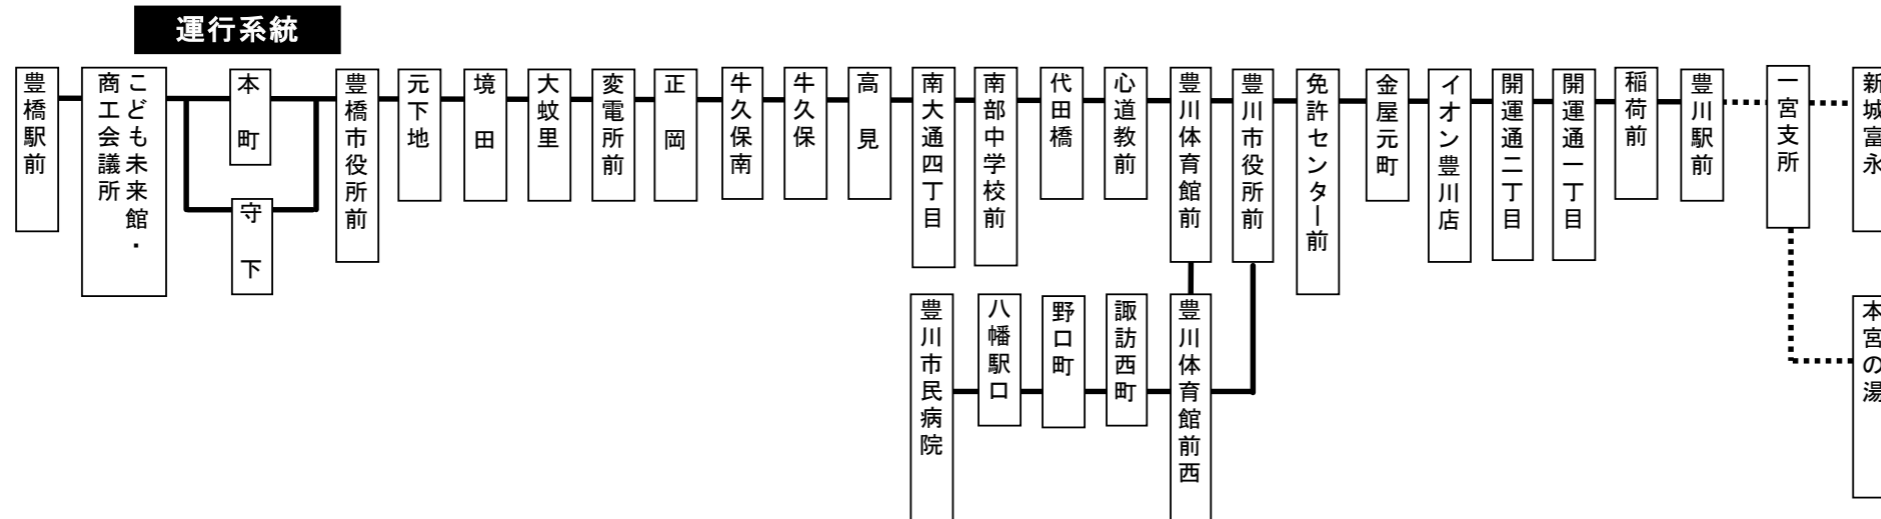

・「豊川駅前」のりばについて ①のりば…新豊線(豊橋方面)、豊川線、豊川国府線、新宿豊橋線 ②のりば…新豊線(新城方面)、一宮線
凡例:新---「新城富永」発着

◆ お問い合わせ 豊鉄バス(株) 新城営業所 TEL 0536-24-1141
時刻・運賃検索HP