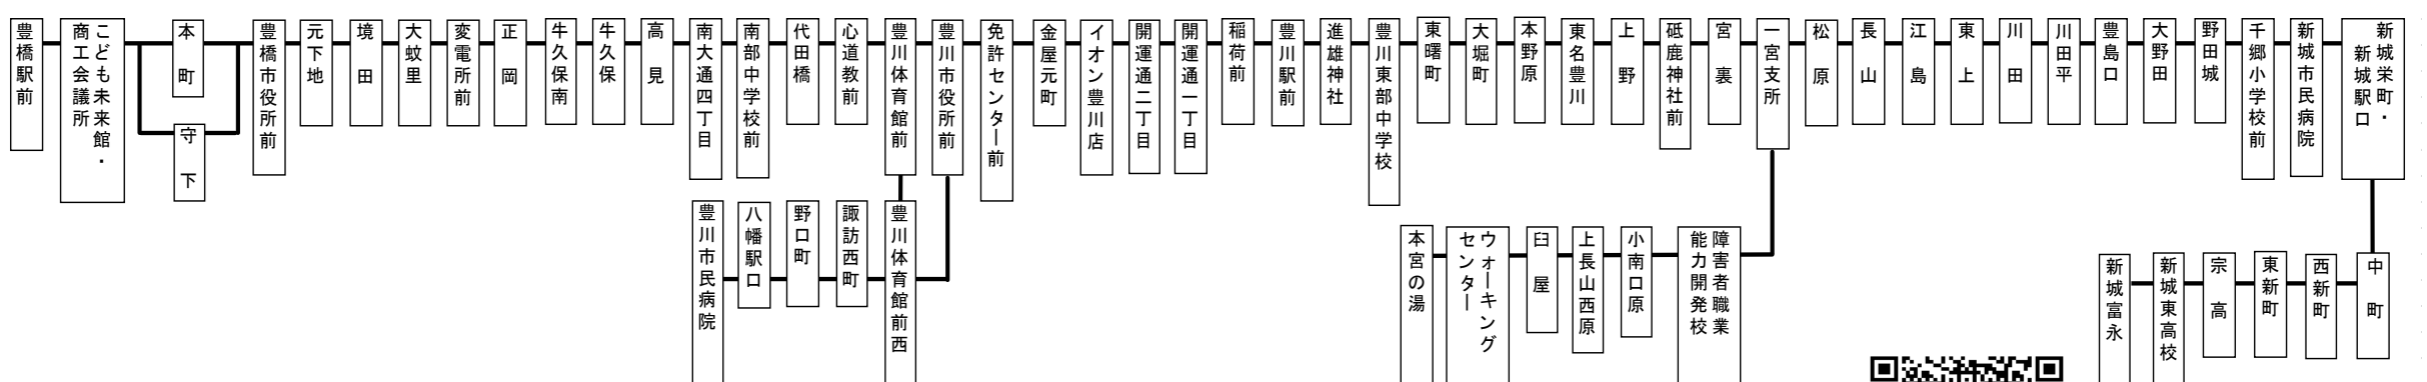

・「豊川駅前」のりばについて ①のりば…新豊線(豊橋方面)、豊川線、豊川国府線、新宿豊橋線 ②のりば…新豊線(新城方面)、一宮線

※一宮線の「一宮支所」のりばは、一宮支所の建物の西側となります

運行系統

◆ お問い合わせ

豊鉄バス(株) 新城営業所
時刻・運賃検索HP

TEL 0536-24-1141

豊鉄バス

検索