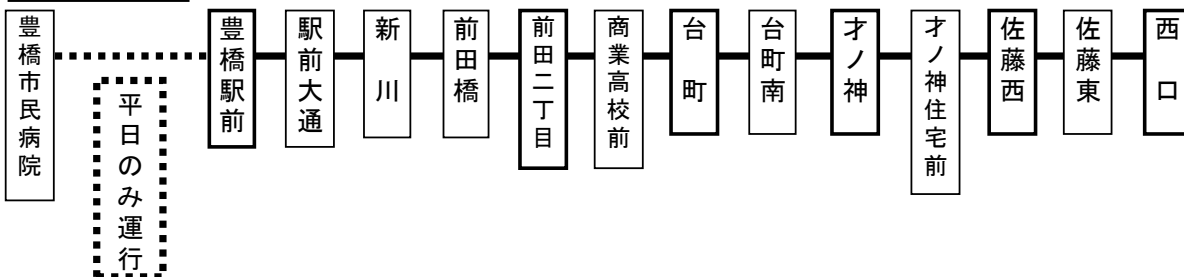

土 印=4月1日~3月31日の土曜日のみ運行(8/13~8/15、12/29~1/3と、土曜日の祝日を除く)

◆ご注意 お盆期間中(8月13日~8月15日)及び年末年始(12月29日~1月3日)は休日ダイヤで運行いたします。

運行系統

◆お問合せ 豊鉄バス(株)お問合せ専用ダイヤル TEL 0532-44-8410
時刻・運賃検索HP <http://www.toyotetsu.jp/> (パソコン・携帯共通)