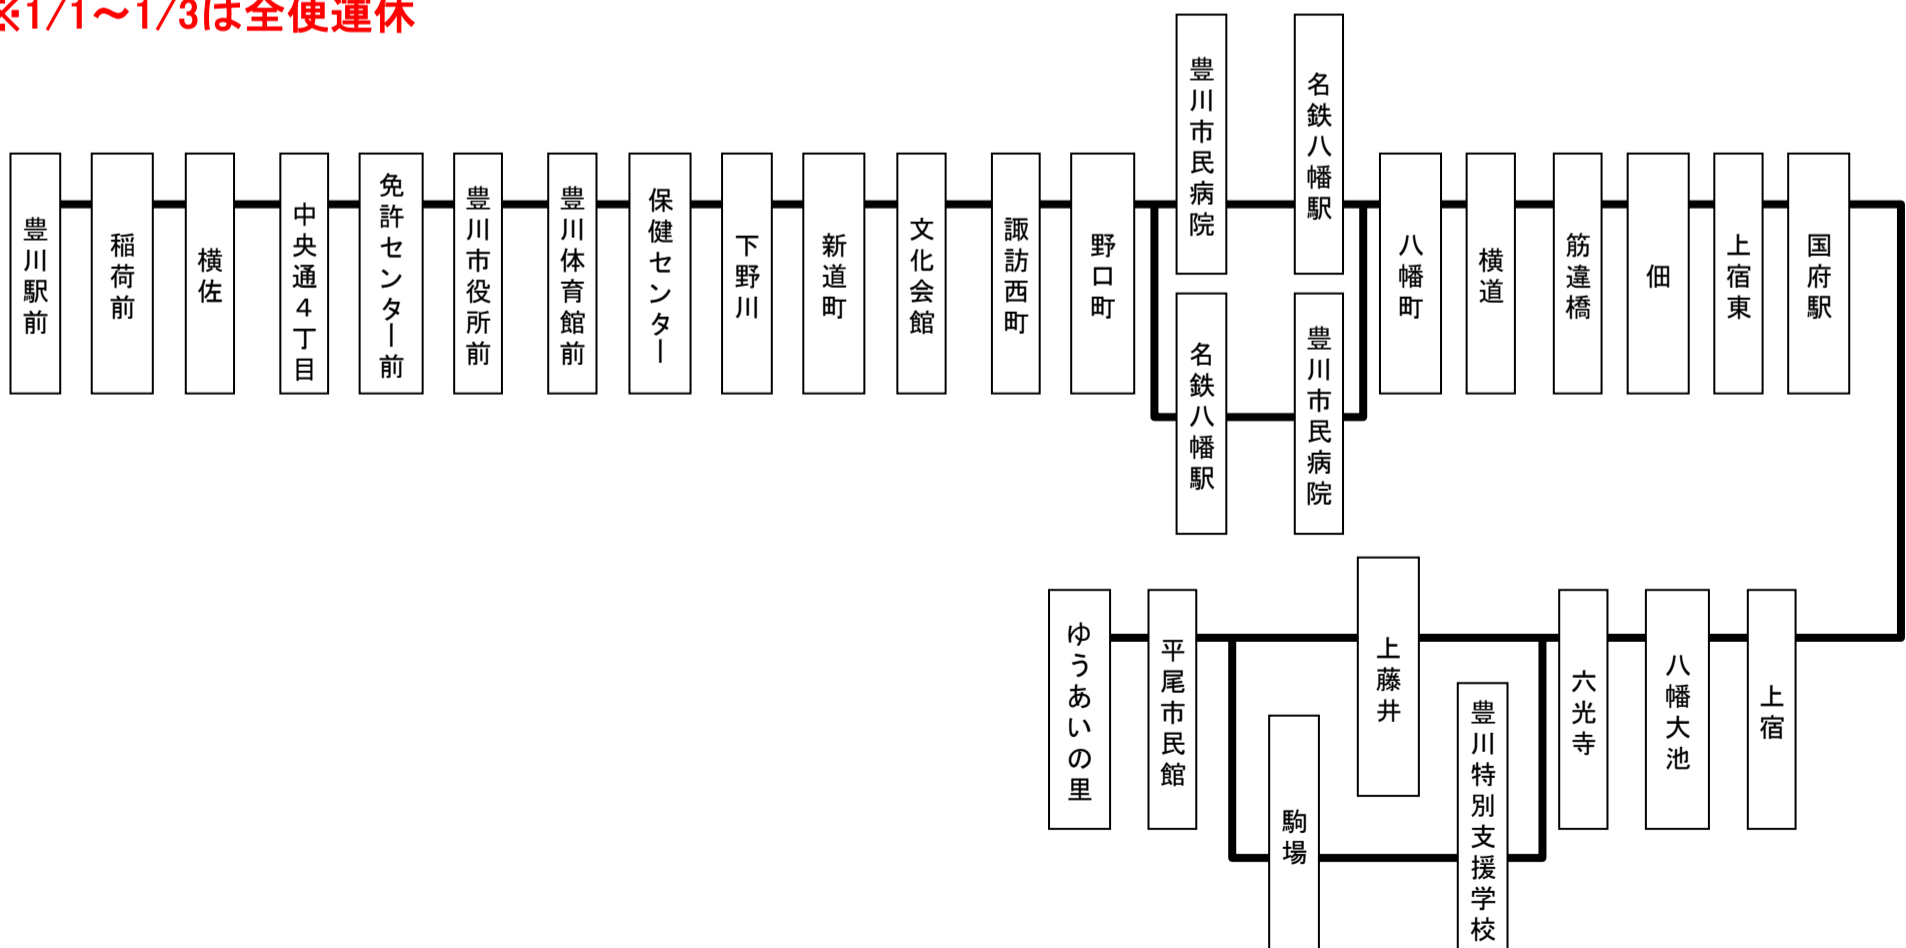

豊川市コミュニティバス

豊川国府線時刻表

平日・休日

令和3年1月4日、1月5日、1月9日～11日運行時刻表

赤字は豊川稲荷付近において迂回運行を実施します。

平成30年5月1日改正

豊川駅前	豊川市役所前	豊川体育館前	文化会館	豊川市民病院	名鉄八幡駅	筋違橋	国府駅		八幡大池	豊川特別支援学校	駒場	上藤井	ゆうあいの里
							着	発					
7:32	7:40	7:42	7:50	7:57	7:59	8:05	8:12	8:17	8:21	8:23			
								8:40	8:44	8:46	8:48	→→	8:52
10:18	10:26	10:28	10:36	10:43	10:45	10:51	10:58	11:01	11:05	→→	→→	11:07	11:11
				11:40	11:42	11:48	11:55	11:58	12:02	→→	→→	12:04	12:08
				13:13	13:15	13:21	13:28	13:30	13:34	→→	→→	13:36	13:40
								14:00	14:04	→→	→→	14:06	14:10
16:10	16:18	16:20	16:28	16:35	16:37	16:43	16:50	16:50	16:54	→→	→→	16:56	17:00

※1/1～1/3は全便運休

ゆうあいの里	上藤井	駒場	豊川特別支援学校	八幡大池	国府駅		筋違橋	豊川市民病院	名鉄八幡駅	文化会館	豊川体育館前	豊川市役所前	豊川駅前
					着	発							
			8:28	8:30	8:34								
8:55	8:59	→→	→→	9:01	9:05	9:19	9:26	9:32	9:34	9:41	9:49	9:51	9:59
11:14	11:18	→→	→→	11:20	11:24	11:27	11:34	11:40					
12:50	12:54	→→	→→	12:56	13:00	13:00	13:07	13:13					
13:43	13:47	→→	→→	13:49	13:53								
14:54	→→	14:58	15:00	15:02	15:06	15:10	15:17	15:23	15:25	15:32	15:40	15:42	15:50
17:10	17:14	→→	→→	17:16	17:20								

※1/1～1/3は全便運休

◆お問合せ 豊川市市民部 人権交通防犯課 TEL 0533-89-2149
豊鉄バス(株) 新城営業所 TEL 0536-24-1141
時刻・運賃検索HP **豊鉄バス** 検索

※『豊川国府線』は当社の乗車券類(乗車券、回数券、定期券、元気パス等)はご利用できません。