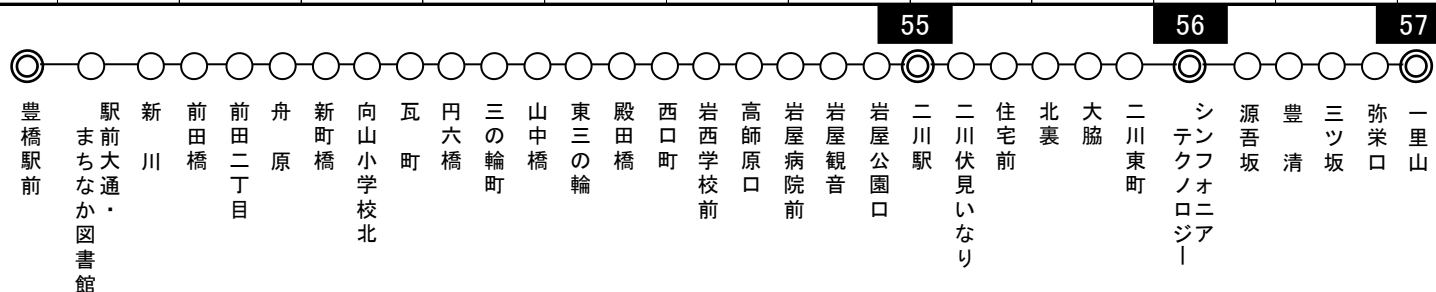

一里山	シンフォニア テクノロジー	大脇	北裏	二川駅 着	二川駅 発	岩屋 病院前	高師原口	西口町	殿田橋	山中橋	瓦町	向山 小学校北	舟原	豊橋 駅前
	6:41	6:44	6:45	6:49	6:51	6:56	6:57	6:59	7:00	7:02	7:05	7:07	7:09	7:20
	7:16	7:19	7:20	7:24	7:26	7:31	7:32	7:34	7:35	7:37	7:40	7:42	7:44	7:55
	7:51	7:54	7:55	7:59	8:01	8:06	8:07	8:09	8:10	8:12	8:15	8:17	8:19	8:30
	8:26	8:29	8:30	8:34	8:36	8:41	8:42	8:44	8:45	8:47	8:50	8:52	8:54	9:05
	9:02	9:05	9:06	9:10	9:12	9:17	9:18	9:20	9:21	9:23	9:26	9:28	9:30	9:38
	10:10	10:13	10:14	10:18	10:20	10:25	10:26	10:28	10:29	10:31	10:34	10:36	10:38	10:46
	11:10	11:13	11:14	11:18	11:20	11:25	11:26	11:28	11:29	11:31	11:34	11:36	11:38	11:46
	12:10	12:13	12:14	12:18	12:20	12:25	12:26	12:28	12:29	12:31	12:34	12:36	12:38	12:46
	13:10	13:13	13:14	13:18	13:20	13:25	13:26	13:28	13:29	13:31	13:34	13:36	13:38	13:46
	14:10	14:13	14:14	14:18	14:20	14:25	14:26	14:28	14:29	14:31	14:34	14:36	14:38	14:46
	15:10	15:13	15:14	15:18	15:20	15:25	15:26	15:28	15:29	15:31	15:34	15:36	15:38	15:46
	16:10	16:13	16:14	16:18	16:20	16:25	16:26	16:28	16:29	16:31	16:34	16:36	16:38	16:46
	17:10	17:13	17:14	17:18	17:20	17:25	17:26	17:28	17:29	17:31	17:34	17:36	17:38	17:49
	18:05	18:08	18:09	18:13										
				↳	18:15	18:20	18:21	18:23	18:24	18:26	18:29	18:31	18:33	18:44
	18:40	18:43	18:44	18:48										
				↳	18:50	18:55	18:56	18:58	18:59	19:01	19:04	19:06	19:08	19:16
	19:18	19:21	19:22	19:26										
				↳	19:28	19:33	19:34	19:36	19:37	19:39	19:42	19:44	19:46	19:54

◆お問合せ 豊鉄バス(株)お問合せ専用ダイヤル TEL 0532-44-8410
時刻・運賃検索HP <http://www.toyotetsu.jp/> (パソコン・携帯共通)