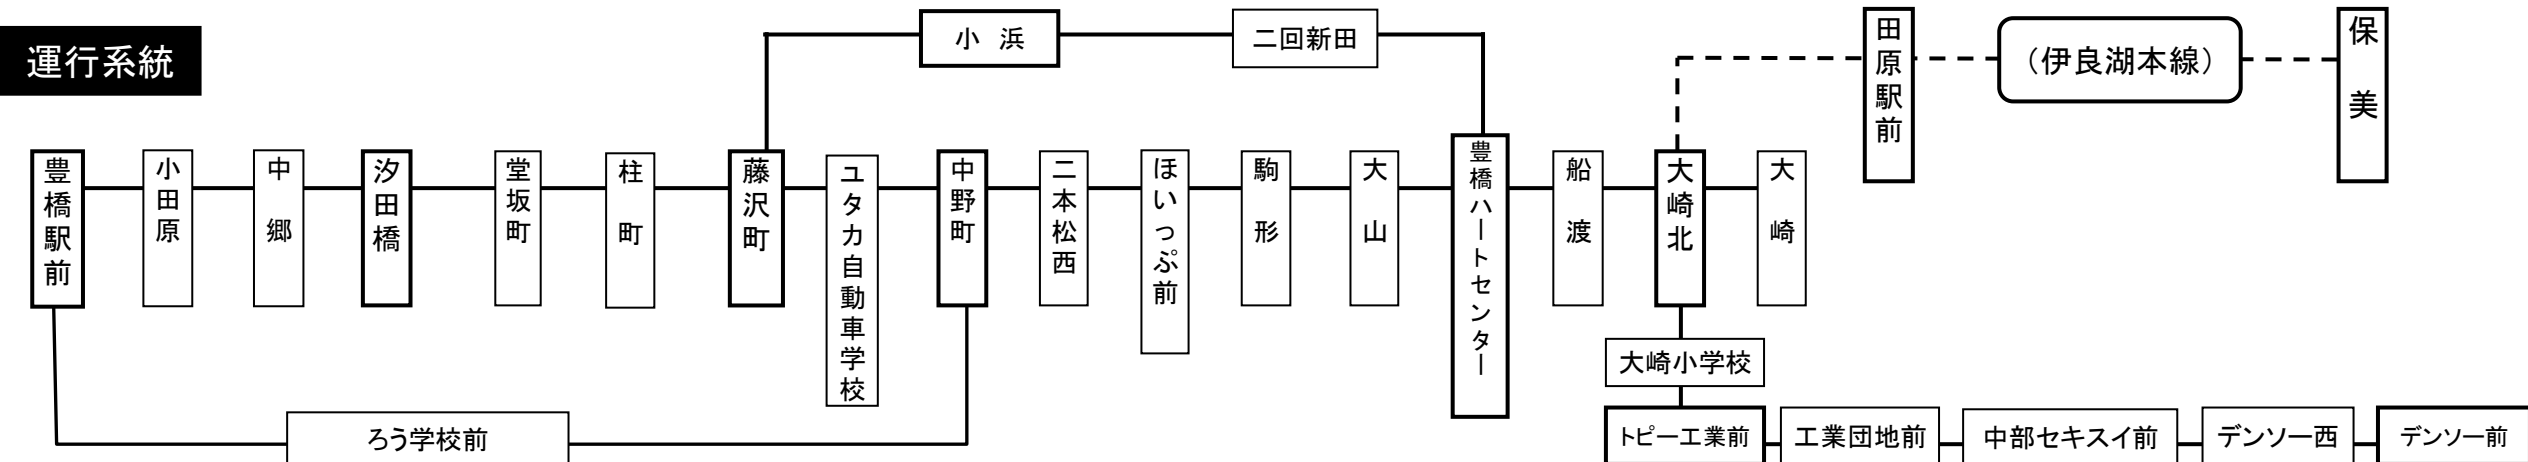

土 印=4月1日~3月31日の土曜日のみ運行(8/13~8/15、12/29~1/3と、土曜日の祝日を除く)

(注)下線(デンソー前)は土曜・祝日のみ運行

◆ご注意 お盆期間中(8月13日~8月15日)及び年末年始(12月29日~1月3日)は休日ダイヤで運行いたします。

◆お問合せ 豊鉄バス(株)お問合せ専用ダイヤル TEL 0532-44-8410
時刻・運賃検索HP