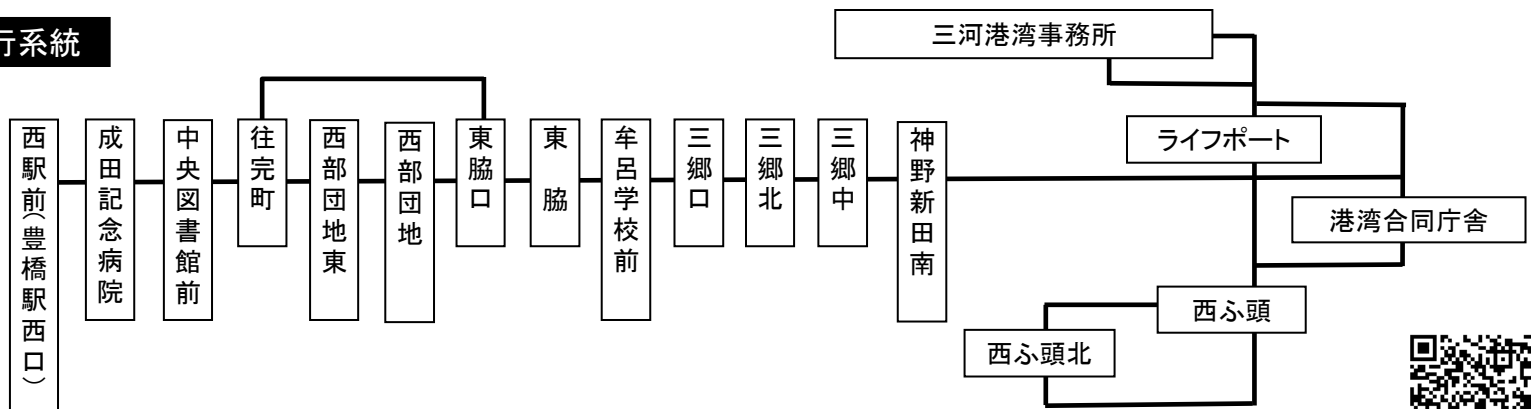

西ふ頭北	西ふ頭	ライフ ポート	三河港湾 事務所	港湾合同 庁舎	神野新田 南	三郷北	牟呂学校 前	西部団地	往完町	成田記念 病院	西駅前 (豊橋駅西口)
				7:31	7:34	7:37	7:41	→→	7:45	7:47	7:51
8:43	8:44	8:46	8:48	8:51	8:54	8:57	9:01	→→	9:05	9:07	9:11
9:44	9:45	9:47	9:49	9:52	9:55	9:58	10:02	10:06	10:10	10:12	10:16
		10:50	→→	10:52	10:55	10:58	11:02	11:06	11:10	11:12	11:16
		11:50	→→	11:52	11:55	11:58	12:02	12:06	12:10	12:12	12:16
12:44	12:45	12:47	12:49	12:52	12:55	12:58	13:02	13:06	13:10	13:12	13:16
		13:50	→→	13:52	13:55	13:58	14:02	14:06	14:10	14:12	14:16
		14:50	→→	14:52	14:55	14:58	15:02	15:06	15:10	15:12	15:16
15:44	15:45	15:47	15:49	15:52	15:55	15:58	16:02	16:06	16:10	16:12	16:16
16:44	16:45	16:47	16:49	16:52	16:55	16:58	17:02	17:06	17:10	17:12	17:16
17:44	17:45	17:47	17:49	17:52	17:55	17:58	18:02	18:06	18:10	18:12	18:16
		18:50	→→	18:52	18:55	18:58	19:02	19:06	19:10	19:12	19:16
19:44	19:45	19:47	19:49	19:52	19:55	19:58	20:02	20:06	20:10	20:12	20:16
20:44	20:45	20:47	20:49	20:52	20:55	20:58	21:02	21:06	21:10	21:12	21:15

ご注意 お盆期間中(8月13日~8月15日)及び年末年始(12月29日~1月3日)は休日ダイヤで運行いたします。

運行系統

◆お問合せ 豊鉄バス(株)お問合せ専用ダイヤル TEL 0532-44-8410
時刻・運賃検索HP

豊鉄バス

検索