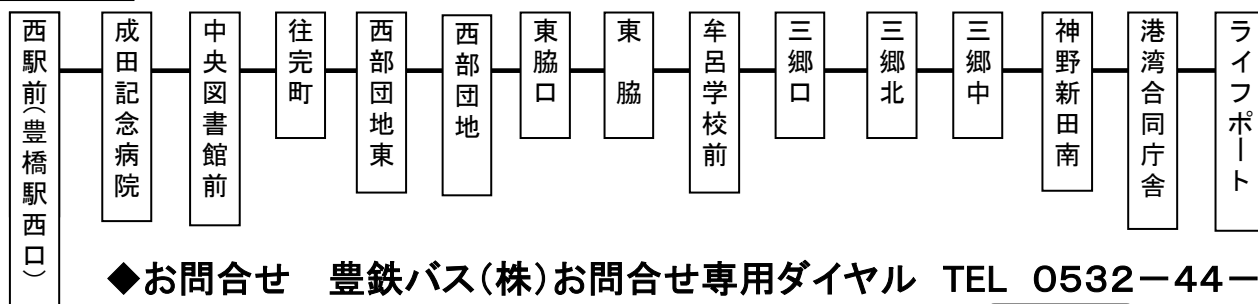

ライフポート	港湾合同 庁舎	神野新田南	三郷北	牟呂学校前	西部団地	往完町	成田記念 病院	西駅前 (豊橋駅西口)
	7:52	7:55	7:58	8:02	8:06	8:10	8:12	8:16
8:50	8:52	8:55	8:58	9:02	9:06	9:10	9:12	9:16
9:50	9:52	9:55	9:58	10:02	10:06	10:10	10:12	10:16
10:50	10:52	10:55	10:58	11:02	11:06	11:10	11:12	11:16
11:50	11:52	11:55	11:58	12:02	12:06	12:10	12:12	12:16
12:50	12:52	12:55	12:58	13:02	13:06	13:10	13:12	13:16
13:50	13:52	13:55	13:58	14:02	14:06	14:10	14:12	14:16
14:50	14:52	14:55	14:58	15:02	15:06	15:10	15:12	15:16
15:50	15:52	15:55	15:58	16:02	16:06	16:10	16:12	16:16
16:50	16:52	16:55	16:58	17:02	17:06	17:10	17:12	17:16
17:50	17:52	17:55	17:58	18:02	18:06	18:10	18:12	18:16
18:50	18:52	18:55	18:58	19:02	19:06	19:10	19:12	19:16
19:50	19:52	19:55	19:58	20:02	20:06	20:10	20:12	20:16
20:50	20:52	20:55	20:58	21:02	21:06	21:10	21:12	21:15

ご注意 お盆期間中(8月13日～8月15日)及び年末年始(12月29日～1月3日)は休日ダイヤで運行いたします。

運行系統

◆お問合せ 豊鉄バス(株)お問合せ専用ダイヤル TEL 0532-44-8410

時刻・運賃検索HP

豊鉄バス

検索