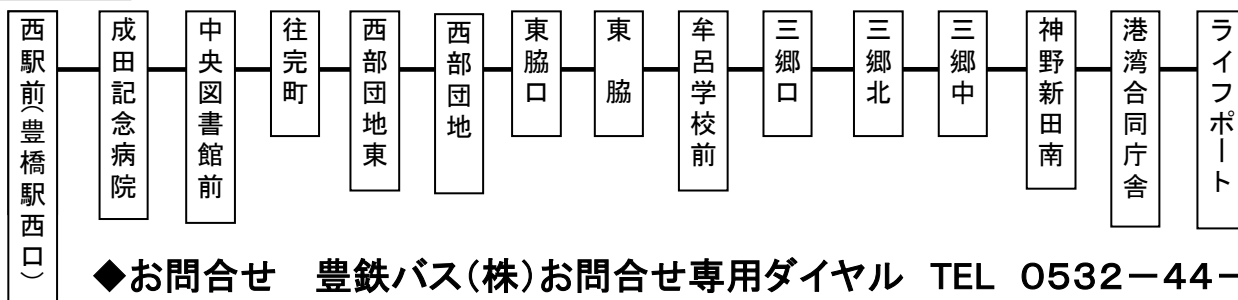

ライフポート	港湾合同 庁舎	神野新田南	三郷北	牟呂学校前	西部団地	往完町	成田記念 病院	西駅前 (豊橋駅西口)
	7:52	7:55	7:58	8:02	8:06	8:10	8:12	8:16
8:50	8:52	8:55	8:58	9:02	9:06	9:10	9:12	9:16
9:50	9:52	9:55	9:58	10:02	10:06	10:10	10:12	10:16
10:50	10:52	10:55	10:58	11:02	11:06	11:10	11:12	11:16
11:50	11:52	11:55	11:58	12:02	12:06	12:10	12:12	12:16
12:50	12:52	12:55	12:58	13:02	13:06	13:10	13:12	13:16
13:50	13:52	13:55	13:58	14:02	14:06	14:10	14:12	14:16
14:50	14:52	14:55	14:58	15:02	15:06	15:10	15:12	15:16
15:50	15:52	15:55	15:58	16:02	16:06	16:10	16:12	16:16
16:50	16:52	16:55	16:58	17:02	17:06	17:10	17:12	17:16
17:50	17:52	17:55	17:58	18:02	18:06	18:10	18:12	18:16
18:50	18:52	18:55	18:58	19:02	19:06	19:10	19:12	19:16
19:50	19:52	19:55	19:58	20:02	20:06	20:10	20:12	20:16
20:50	20:52	20:55	20:58	21:02	21:06	21:10	21:12	21:15

ご注意 お盆期間中(8月13日～8月15日)及び年末年始(12月29日～1月3日)は休日ダイヤで運行いたします。

運行系統

◆お問合せ 豊鉄バス(株)お問合せ専用ダイヤル TEL 0532-44-8410

時刻・運賃検索HP

豊鉄バス

検索