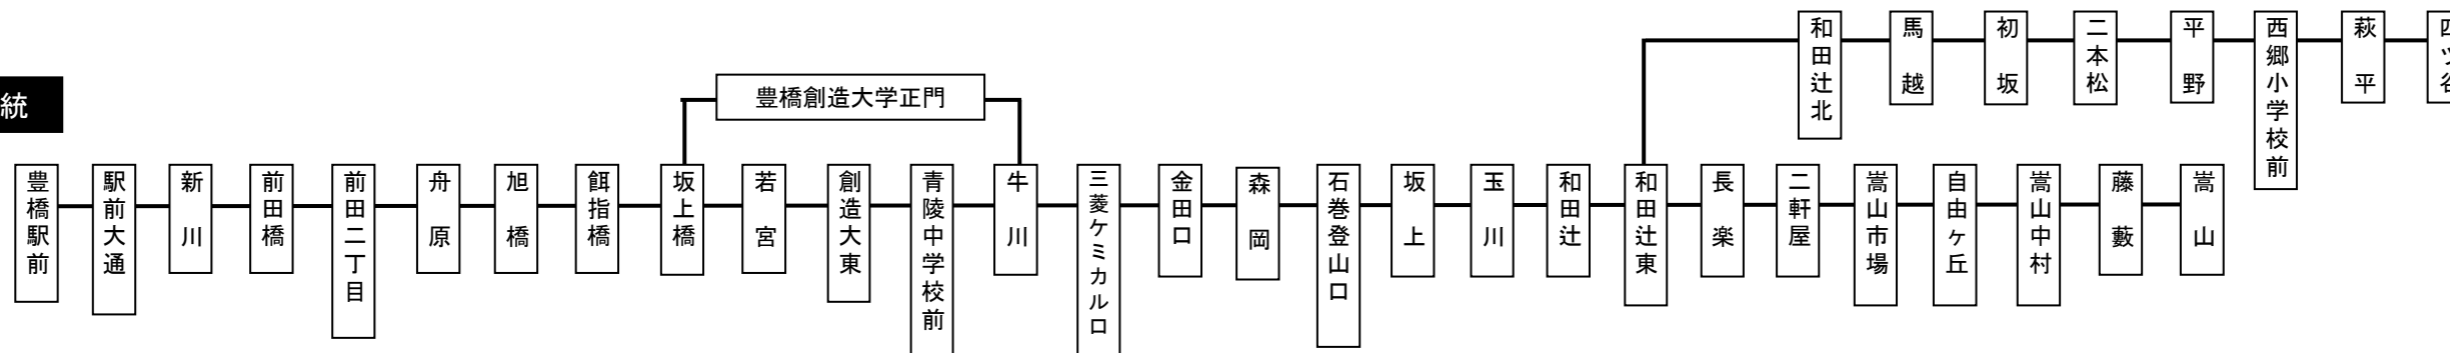

学 = 登校日のみ運行

ご注意 ※お盆期間中(8月13日~8月15日)及び年末年始(12月29日~1月3日)は休日ダイヤで運行いたします。

運行系統

◆お問合せ 豊鉄バス(株)新城営業所 TEL 0536-24-1141

時刻・運賃検索HP <http://www.toyotetsu.jp/> (パソコン・携帯共通)

豊橋和田辻線時刻表