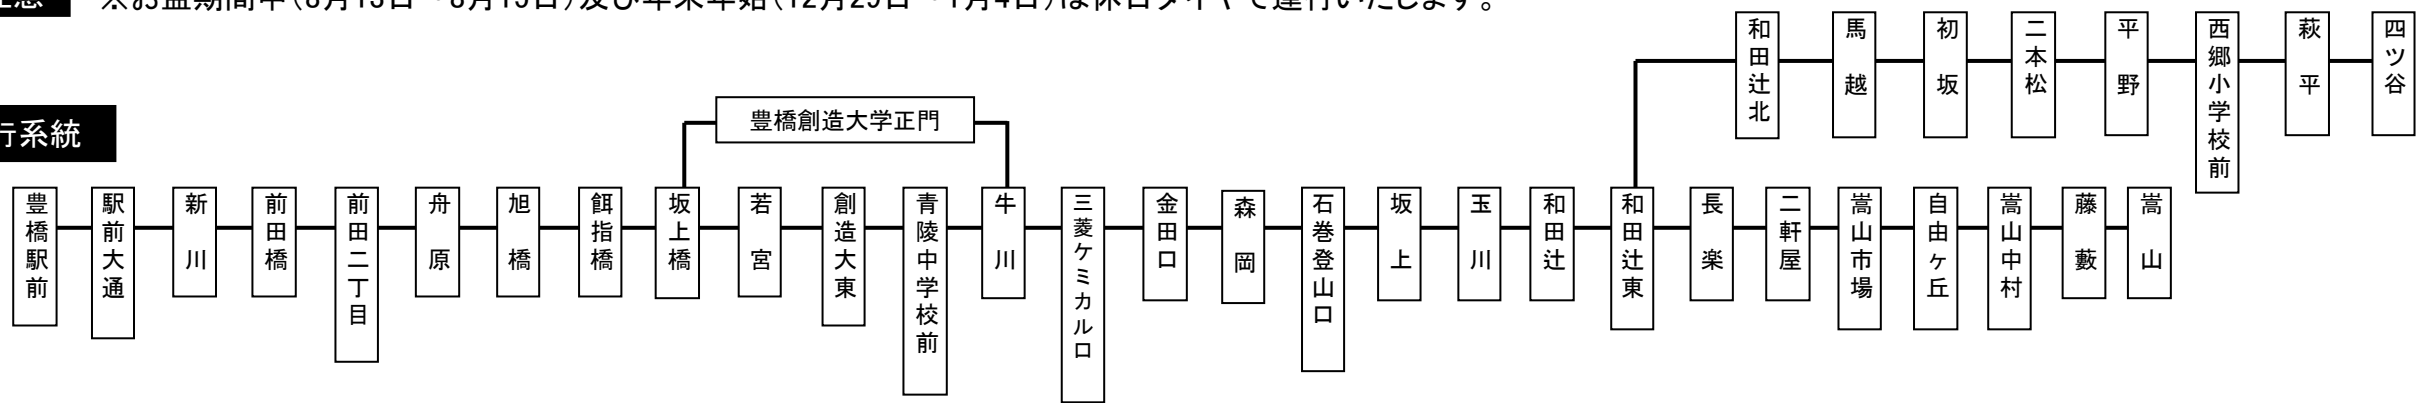

豊橋和田辻線時刻表

ご注意 ※お盆期間中(8月13日~8月15日)及び年末年始(12月29日~1月4日)は休日ダイヤで運行いたします。

運行系統

◆お問合せ 豊鉄バス(株)新城営業所 TEL 0536-24-1141

時刻・運賃検索HP <http://www.toyotetsu.jp/> (パソコン・携帯共通)