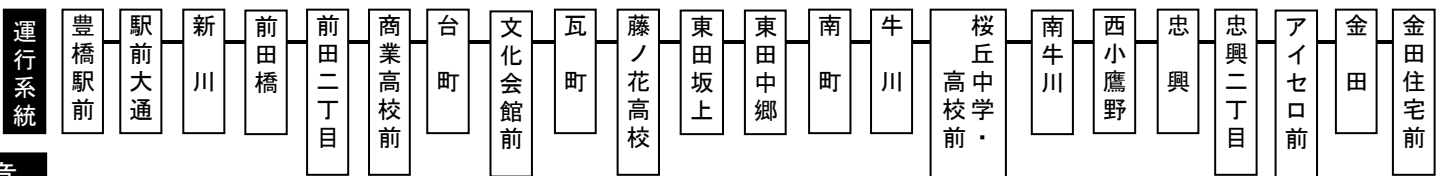

学 = 登校日のみ運行

御注意

お盆期間中(8月13日~8月15日)及び年末年始(12月29日~1月3日)は休日ダイヤで運行いたします。

◆お問合せ 豊鉄バス(株)お問合せ専用ダイヤル TEL 0532-44-8410
時刻・運賃検索HP <http://www.toyotetsu.jp/> (パソコン・携帯共通)