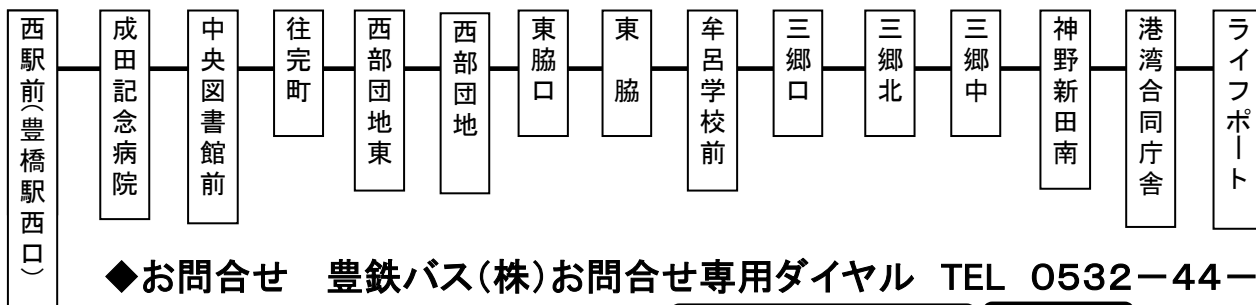

ライフポート	港湾合同 庁舎	神野新田南	三郷北	牟呂学校前	西部団地	往完町	成田記念 病院	西駅前 (豊橋駅西口)
	7:52	7:55	7:58	8:02	8:06	8:10	8:12	8:16
8:50	8:52	8:55	8:58	9:02	9:06	9:10	9:12	9:16
9:50	9:52	9:55	9:58	10:02	10:06	10:10	10:12	10:16
10:50	10:52	10:55	10:58	11:02	11:06	11:10	11:12	11:16
11:50	11:52	11:55	11:58	12:02	12:06	12:10	12:12	12:16
12:50	12:52	12:55	12:58	13:02	13:06	13:10	13:12	13:16
13:50	13:52	13:55	13:58	14:02	14:06	14:10	14:12	14:16
14:50	14:52	14:55	14:58	15:02	15:06	15:10	15:12	15:16
15:50	15:52	15:55	15:58	16:02	16:06	16:10	16:12	16:16
16:50	16:52	16:55	16:58	17:02	17:06	17:10	17:12	17:16
17:50	17:52	17:55	17:58	18:02	18:06	18:10	18:12	18:16
18:50	18:52	18:55	18:58	19:02	19:06	19:10	19:12	19:16
19:50	19:52	19:55	19:58	20:02	20:06	20:10	20:12	20:16
20:50	20:52	20:55	20:58	21:02	21:06	21:10	21:12	21:15

ご注意 お盆期間中(8月13日～8月15日)及び年末年始(12月29日～1月3日)は休日ダイヤで運行いたします。

運行系統

◆お問合せ 豊鉄バス(株)お問合せ専用ダイヤル TEL 0532-44-8410

時刻・運賃検索HP

豊鉄バス

検索