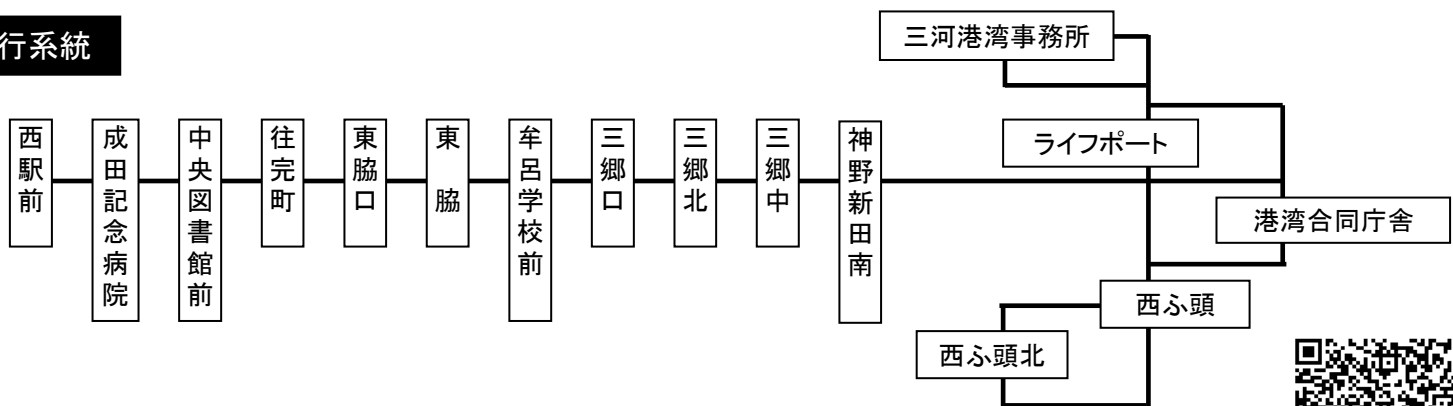

西駅前	成田記念病院	往完町	牟呂学校前	三郷北	神野新田南	港湾合同庁舎	ライフポート	三河港湾事務所	西ふ頭	西ふ頭北
8:05	8:07	8:09	8:13	8:16	8:18	8:21	8:23	8:24	8:27	8:32
9:15	9:17	9:19	9:23	9:26	9:28	9:31	9:33	9:34	9:37	9:42
10:25	10:27	10:29	10:33	10:36	10:38	10:41	10:43	10:44	10:47	10:52
11:25	11:27	11:29	11:33	11:36	11:38	11:41	11:43	11:44	11:47	11:52
12:35	12:37	12:39	12:43	12:46	12:48	12:51	12:53	12:54	12:57	13:02
14:50	14:52	14:54	14:58	15:01	15:03	15:06	15:08	15:09	15:12	15:17
15:55	15:57	15:59	16:03	16:06	16:08	16:11	16:13	16:14	16:17	16:22
17:05	17:07	17:09	17:13	17:16	17:18		17:21			
					→	17:23		→→	17:25	17:28
18:35	18:37	18:39	18:43	18:46	18:48		18:51			
					→	18:53		→→	18:55	18:58
20:40	20:42	20:44	20:48	20:51	20:53		20:56			
					→	20:58		→→	21:00	21:03

西ふ頭北	西ふ頭	ライフポート	三河港湾事務所	港湾合同庁舎	神野新田南	三郷北	牟呂学校前	往完町	成田記念病院	西駅前
				7:41	7:44	7:47	7:51	7:55	7:57	8:00
8:43	8:44	8:46	8:47	8:51	8:54	8:57	9:01	9:05	9:07	9:10
9:53	9:54	9:56	9:57	10:01	10:04	10:07	10:11	10:15	10:17	10:20
12:03	12:04	12:06	12:07	12:11	12:14	12:17	12:21	12:25	12:27	12:30
14:18	14:19	14:21	14:22	14:26	14:29	14:32	14:36	14:40	14:42	14:45
15:23	15:24	15:26	15:27	15:31	15:34	15:37	15:41	15:45	15:47	15:50
16:33	16:34	16:36	16:37	16:41	16:44	16:47	16:51	16:55	16:57	17:00
17:45	17:46	17:48	17:49	17:53	17:56	17:59	18:03	18:07	18:09	18:12
19:27	19:28	19:30	19:31	19:35	19:38	19:41	19:45	19:49	19:51	19:54
21:12	21:13	21:15	21:16	21:20	21:23	21:26	21:30	21:34	21:36	21:39

御注意

お盆期間中(8月13日~8月15日)及び年末年始(12月29日~1月3日)は休日ダイヤで運行いたします。

運行系統

◆お問合せ 豊鉄バス(株)お問合せ専用ダイヤル TEL 0532-44-8410

時刻・運賃検索HP

豊鉄バス

検索