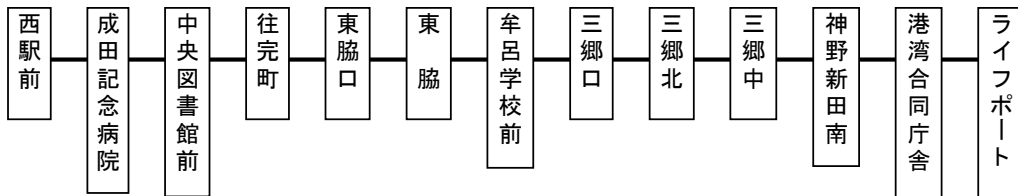

神野ふ頭線時刻表

土休日

のりば：西駅前

平成24年9月3日改正

西駅前	成田記念病院	往完町	牟呂学校前	三郷北	神野新田南	港湾合同庁舎	ライフポート
8:05	8:07	8:09	8:13	8:16	8:18	8:21	8:25
9:20	9:22	9:24	9:28	9:31	9:33	9:36	9:40
10:25	10:27	10:29	10:33	10:36	10:38	10:41	10:45
11:25	11:27	11:29	11:33	11:36	11:38	11:41	11:45
12:35	12:37	12:39	12:43	12:46	12:48	12:51	12:55
14:50	14:52	14:54	14:58	15:01	15:03	15:06	15:10
15:55	15:57	15:59	16:03	16:06	16:08	16:11	16:15
17:05	17:07	17:09	17:13	17:16	17:18	17:21	17:25
18:35	18:37	18:39	18:43	18:46	18:48	18:51	18:55
20:40	20:42	20:44	20:48	20:51	20:53	20:56	21:00

ライフポート	港湾合同庁舎	神野新田南	三郷北	牟呂学校前	往完町	成田記念病院	西駅前
	7:41	7:44	7:47	7:51	7:55	7:57	8:00
8:49	8:51	8:54	8:57	9:01	9:05	9:07	9:10
9:59	10:01	10:04	10:07	10:11	10:15	10:17	10:20
12:09	12:11	12:14	12:17	12:21	12:25	12:27	12:30
14:24	14:26	14:29	14:32	14:36	14:40	14:42	14:45
15:29	15:31	15:34	15:37	15:41	15:45	15:47	15:50
16:39	16:41	16:44	16:47	16:51	16:55	16:57	17:00
17:51	17:53	17:56	17:59	18:03	18:07	18:09	18:12
19:33	19:35	19:38	19:41	19:45	19:49	19:51	19:54
21:18	21:20	21:23	21:26	21:30	21:34	21:36	21:39

運行系統

◆お問合せ 豊鉄バス(株)お問合せ専用ダイヤル TEL 0532-44-8410

時刻・運賃検索HP

豊鉄バス

検索

高速バスほの国号 豊橋京都線

豊橋・豊川 ←→ 京都深草・京都駅八条口
07:00 → 07:21 →→ 10:20 → 10:35

20:30 ← 20:07 ←← 17:00 ← 16:45

高速バス専用ダイヤル 0532-44-8412

★★毎日運行★★

豊橋～京都
片道3,500円

豊川～京都
片道3,300円