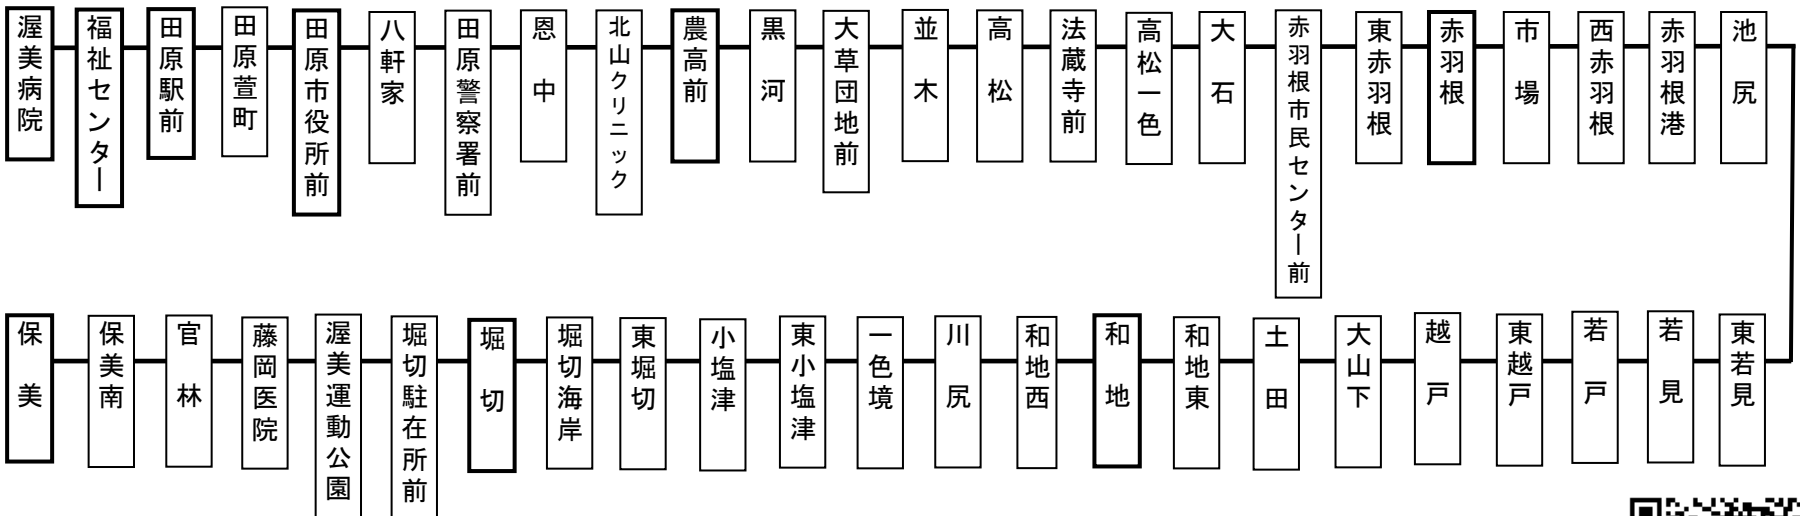

伊良湖支線時刻表

平日

2021年5月22日現在

渥美線		渥美病院	福祉センター	田原駅前	田原市役所前	農高前	赤羽根	和地	堀切	保美	渥美支所
新豊橋 発	三河田原 着										
6:38	7:16	7:25	7:27	7:30	7:33	7:37	7:49	8:01	8:10	8:16	8:21 学校登校日のみ延長運転
8:11	8:50	8:53	8:55	8:58	9:01	9:05	9:17	9:29	9:38	9:44	
11:00	11:35	11:35	11:37	11:40	11:43	11:47	11:59	12:11	12:20	12:26	
12:30	13:05	13:05	13:07	13:10	13:13	13:17	13:29	13:41	13:50	13:56	
15:15	15:50	15:53	15:55	15:58	16:01	16:05	16:17	16:29	16:38	16:44	
16:15	16:50	16:53	16:55	16:58	17:01	17:05	17:18	17:31	17:41	17:51	
17:15	17:50	17:53	17:55	17:58	18:01	18:05	18:18	18:31	18:41	18:51	
18:15	18:50	18:53	18:55	18:58	19:01	19:05	19:17	19:29	19:38	19:45	
19:15	19:50	19:51	19:53	19:56	19:59	20:03	20:15	20:27	20:36	20:42	

福江	保美	堀切	和地	赤羽根	農高前	田原市役所前	田原駅前	福祉センター	渥美病院	渥美線	
										三河田原 発	新豊橋 着
伊良湖本線	6:30	6:36	6:44	7:00	7:15	7:20	7:23	7:24	7:27	7:29	8:02
	7:10	7:16	7:24	7:40	7:55	8:00	8:03	8:04	8:07	8:17	8:52
	7:30	7:36	7:45	8:01	8:16	8:21	8:24	8:25	8:28	8:32	9:07
	10:34	10:40	10:48	11:00	11:13	11:17	11:20	11:21	11:24	11:32	12:07
	12:04	12:10	12:18	12:30	12:43	12:47	12:50	12:51	12:54	13:02	13:37
14:31	→ 14:37										
伊良湖本線	14:51	14:57	15:05	15:17	15:30	15:34	15:37	15:38	15:41	15:47	16:22
	16:31	→ 16:37									
伊良湖本線	16:52	16:58	17:06	17:18	17:31	17:35	17:38	17:39	17:42	17:47	18:22
	18:31	→ 18:37									
	18:51	18:57	19:05	19:17	19:30	19:34	19:37	19:38	19:41	19:47	20:22

伊良湖本線 2020年10月1日改正

渥美線 2021年5月22日改正

ご注意 お盆期間中(8月13日~8月15日)及び年末年始(12月29日~1月3日)は休日ダイヤで運行いたします。

運行系統

◆お問合せ 豊鉄バス 渥美営業所 TEL 0531-33-0211
時刻・運賃検索HP <http://www.toyotetsu.jp/> (パソコン・携帯共通)