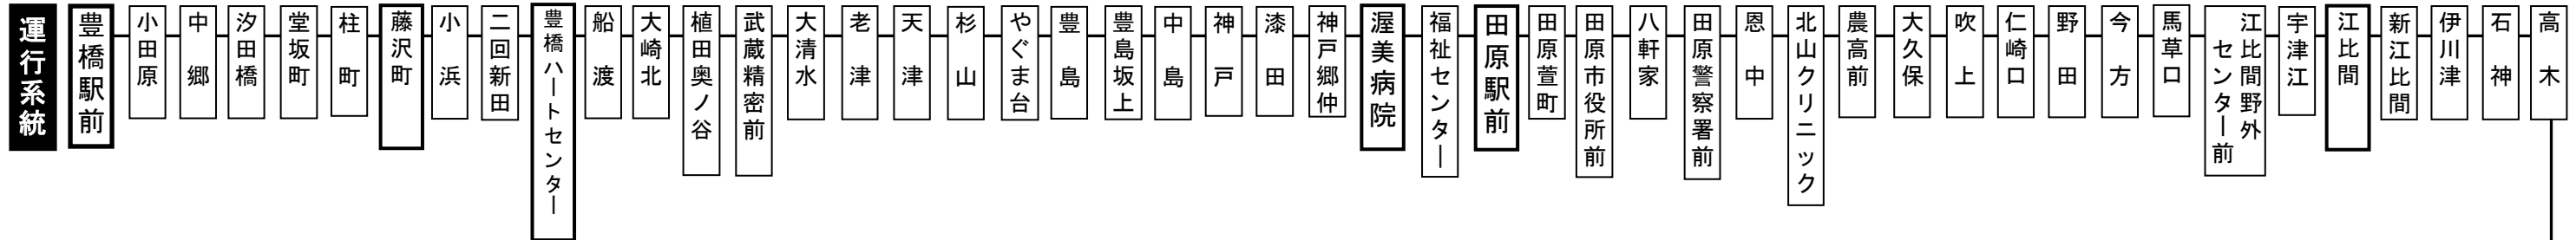

伊良湖本線 時刻表

高速バスほの国号 豊橋京都線

豊橋・豊川 ←→ 京都深草・京都駅八条口

07:00 → 07:21 →→ 10:20 → 10:35

20:30 ← 20:07 ←← 17:00 ← 16:45

高速バス専用ダイヤル 0532-44-8412

★★毎日運行★★

豊橋～京都
片道3,500円

豊川～京都
片道3,300円