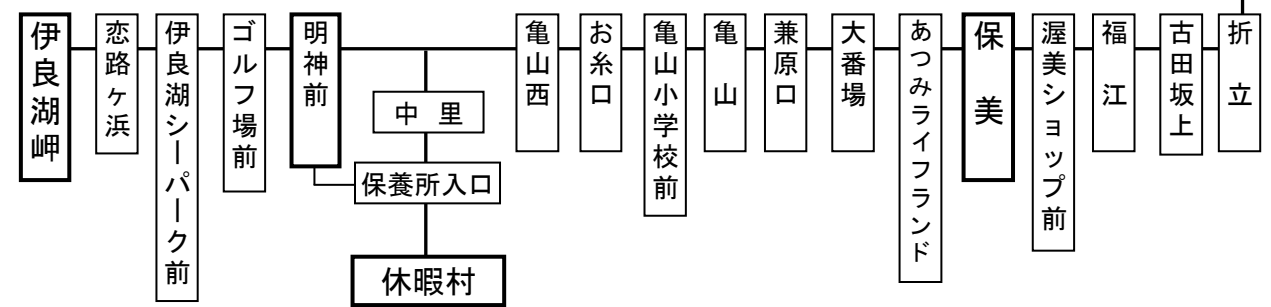

お問合せ 豊鉄バス 渥美営業所 TEL 0531-33-0211