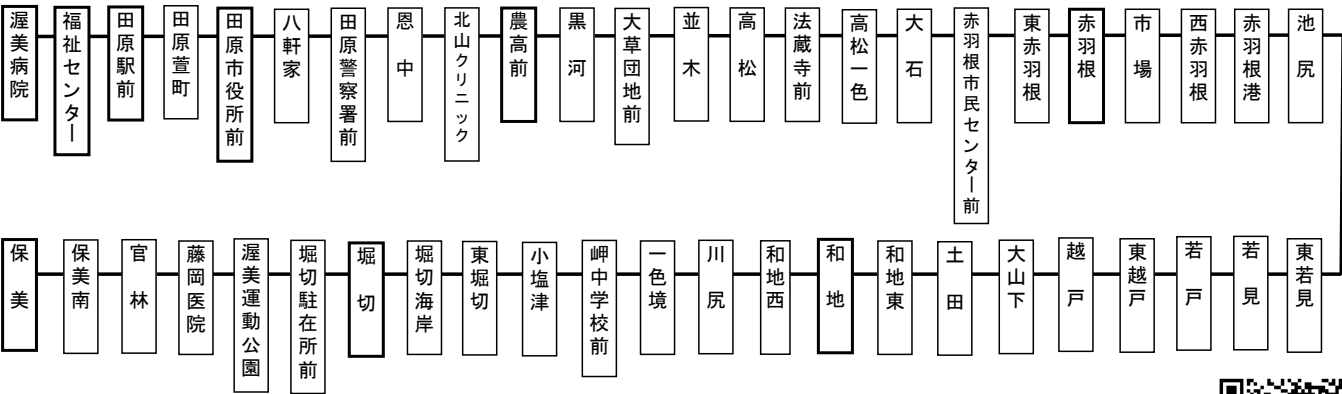

伊良湖支線時刻表

平日

平成29年4月1日現在

渥美線		渥美病院	福祉センター	田原駅前	田原市役所前	農高前	赤羽根	和地	堀切	保美	渥美支所
新豊橋発	三河田原着										
6:38	7:18	7:25	7:27	7:30	7:33	7:37	7:49	8:01	8:10	8:16	8:21 学校登校日のみ延長運転
8:15	8:50	8:53	8:55	8:58	9:01	9:05	9:17	9:29	9:38	9:44	
12:00	12:35	12:35	12:37	12:40	12:43	12:47	12:59	13:11	13:20	13:26	
15:15	15:50	15:53	15:55	15:58	16:01	16:05	16:17	16:29	16:38	16:44	
16:15	16:50	16:53	16:55	16:58	17:01	17:05	17:18	17:31	17:41	17:51	
17:15	17:50	17:53	17:55	17:58	18:01	18:05	18:18	18:31	18:41	18:51	
18:15	18:50	18:53	18:55	18:58	19:01	19:05	19:17	19:29	19:38	19:45	
19:15	19:50	19:51	19:53	19:56	19:59	20:03	20:15	20:27	20:36	20:42	

福江	保美	堀切	和地	赤羽根	農高前	田原市役所前	田原駅前	福祉センター	渥美病院	渥美線		
										三河田原発	新豊橋着	
伊良湖本線	6:30	6:36	6:44	7:00	7:15	7:20	7:23	7:24	7:27	7:31	8:07	
	7:10	7:16	7:24	7:40	7:55	8:00	8:03	8:04	8:07	8:17	8:52	
	7:30	7:36	7:45	8:01	8:16	8:21	8:24	8:25	8:28	8:32	9:07	
	10:38	10:44	10:52	11:04	11:17	11:21	11:24	11:25	11:28	11:32	12:07	
	14:42 → 14:46											
	14:51	14:57	15:05	15:17	15:30	15:34	15:37	15:38	15:41	15:47	16:22	
伊良湖本線	16:42 → 16:46											
	16:52	16:58	17:06	17:18	17:31	17:35	17:38	17:39	17:42	17:47	18:22	
	18:42 → 18:46											
	18:51	18:57	19:05	19:17	19:30	19:34	19:37	19:38	19:41	19:47	20:22	

伊良湖本線 平成30年4月1日改正

渥美線 平成20年6月5日改正

ご注意 お盆期間中(8月13日～8月15日)及び年末年始(12月29日～1月3日)は休日ダイヤで運行いたします。

運行系統

◆お問合せ 豊鉄バス 渥美営業所 TEL 0531-33-0211
時刻・運賃検索HP <http://www.toyotetsu.jp/> (パソコン・携帯共通)