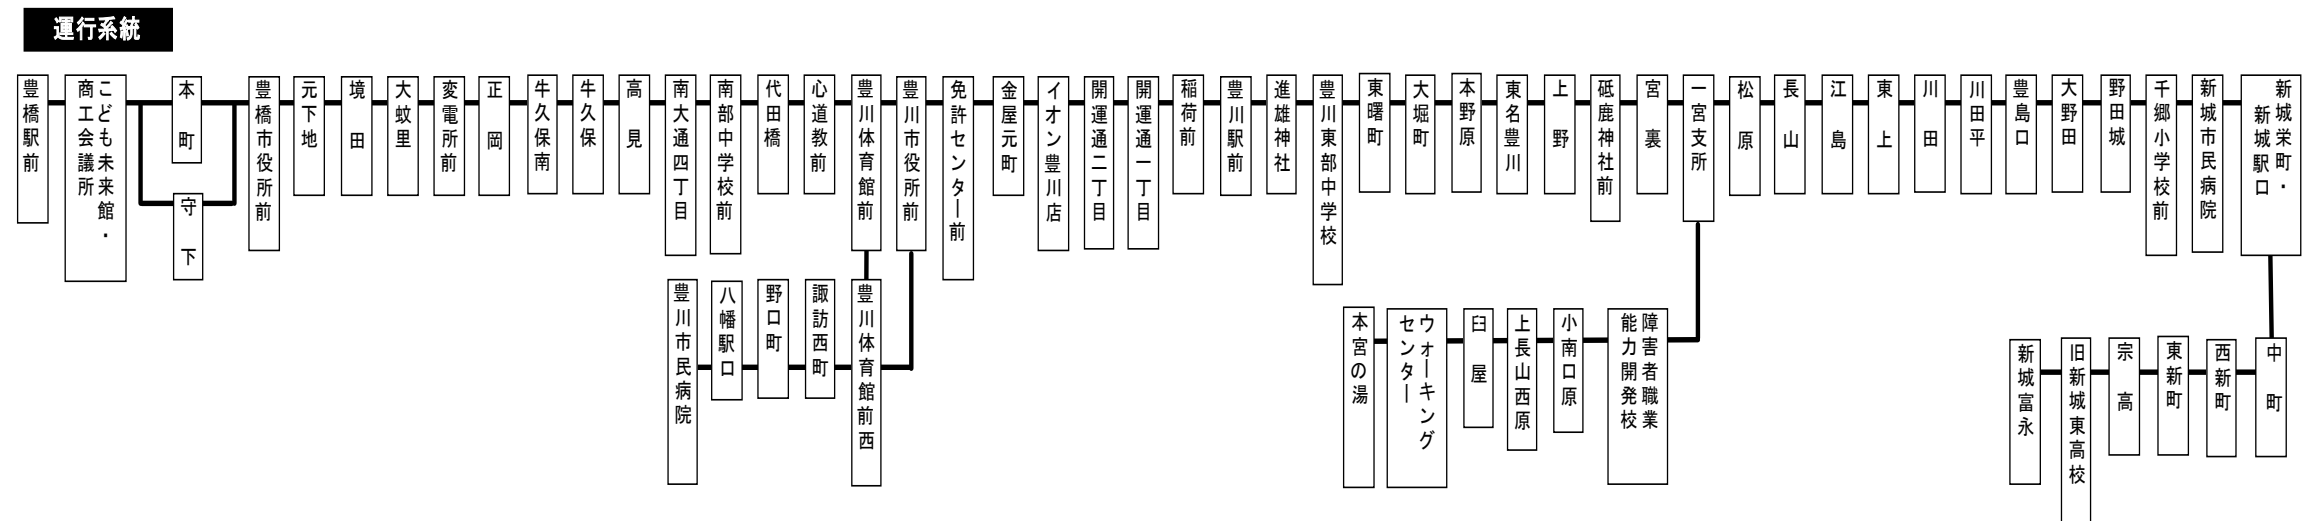

・「豊川駅前」のりばについて ①のりば…新豊線(豊橋方面)、豊川線、新宿豊橋線 ②のりば…新豊線(新城方面)、一宮線

※一宮線の「一宮支所」のりばは、一宮支所の建物の西側となります

◆ お問い合わせ

豊鉄バス(株) 新城営業所 TEL 0536-24-1141

時刻・運賃検索HP

豊鉄バス

検索